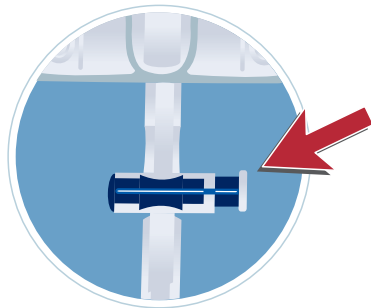

Best.-Nr.: UBB 50010